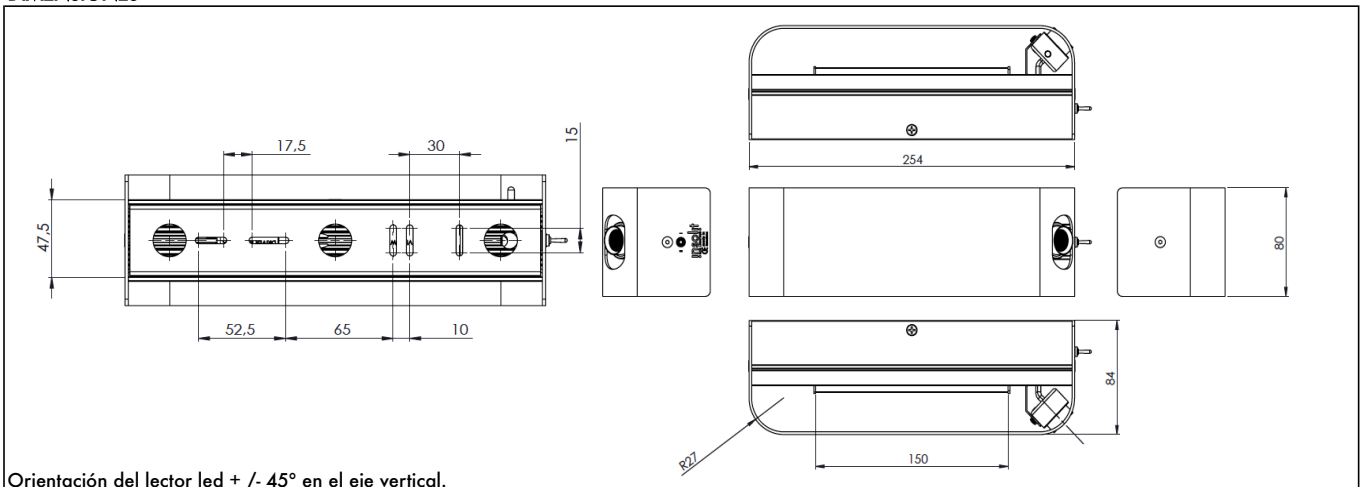

DIMENSIONES

Orientación del lector led + /- 45° en el eje vertical.

Fabricado según normativa EN60598-1 y regulaciones pertinentes