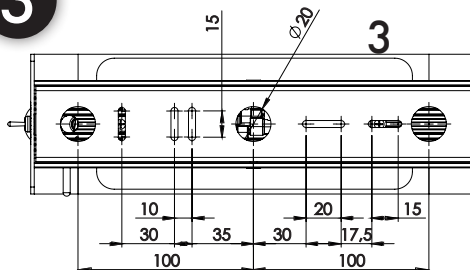

INSTRUCCIONES DE MONTAJE
 INSTALLATION INSTRUCTIONS
 INSTRUCTIONS DE MONTAGE
 INSTRUCCIONS DE MUNTATGE

3 **Instalación y Conexión IP20** IP20 Installation and connection.
 Instalation et connexion IP20. Instal.lació i connexió IP20.

Código de producto:	1040
Dimensiones:	254 X 80 X 84
Colores: Anodizado	ALUMINIO NATURAL (02) NEGRO (03)
Colores: Pintura	CHAMPAGNE (04)
Peso:	XXKg.
Montaje:	Pared mediante tornillos
led:	luxeon Rebel R 3000K (50)
Equipo:	independientes 700mA 12W 500mA 6W
Reflector:	
Óptica:	lector led ledil oval 34/18° PMMA
Flujo total emitido:	800 _ 192 lm
Eficiencia lm/W:	120lm/W
Número de ópticas:	1 unidad
Tensión de alimentación:	220/240V.
Alimentación led:	700mA _ 500mA
Potencia total:	3 X 2,2W _ 1 X 1,6W
Frecuencia:	50/60 Hz.
Rendimiento luminaria:	85%
Horas de vida led / equipo:	50000 h
CRI:	90