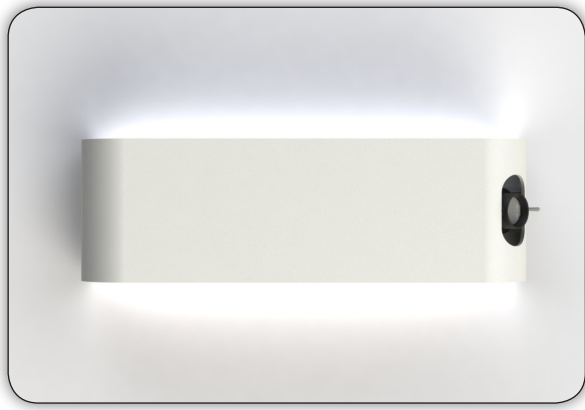

insolit

BCN LIGHTING

Aplique con luz de lectura SPY
SPY reading light wall sconce
Applique SPY avec lumière de lecture
Aplic amb llum de lectura SPY

1040XX50
IP20

Aplique con luz de lectura SPY
SPY reading light wall sconce
Applique SPY avec lumière de lecture
Aplic amb llum de lectura SPY

insolit

BCN LIGHTING

Mallorca 305,
08037 Barcelona -Spain-
insolit@insolitbcn.com
www.insolitbcn.com
B-55111660

INSTRUCCIONES DE MONTAJE
INSTALLATION INSTRUCTIONS
INSTRUCTIONS DE MONTAGE
INSTRUCCIONS DE MUNTATGE

3 **Instalación y Conexión IP20** IP20 Installation and connection.
Instalation et connexion IP20. Instal.lació i connexió IP20.

! OFF !

4 **lámpara.** lamp.
lampe. làmpada

- 1x LUXEON TX 2700lm 110lm/W
  Ra 85 500mA 1,6W 132 lm
- 3x LUXEON TX 2700lm 110 lm/W
  Ra 85 700mA 2,2W 726 lm
- 2 independents drivers / 2 circuits.
  220/240Vac 50/60Hz

ATENCIÓN! esta luminaria es simétrica
ATTENTION! symetric luminaire
ATENTION Cette luminaire est symétrique
ATENCIÓ aquesta lluminaria es simétrica.

5 **! ON !**

Tensión de red. Mains voltage.
Tension secteur. Tensió de xarxa.

ATENCIÓN! Fijar las piezas según la posición
ATTENTION! fix the pieces according to the position
ATENTION fixer les pièces en fonction de la situation
ATENCIÓ fixar les peces segons la posició