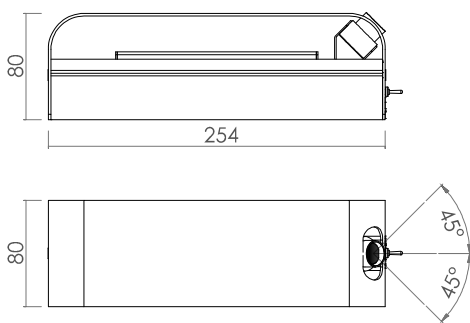

1040

Luminaria de pared. Luz directa de lectura e indirecta general. Lector orientable fabricado en aluminio mecanizado con LED de alta potencia y óptica oval. Cuerpo fabricado en aluminio extruido que incorpora tres LEDs de alta potencia. Difusor de policarbonato mecanizado matizado. Pantalla en aluminio anodizado. Interruptor tres posiciones on-off-on, y equipos incorporados. Aplique de diseño simétrico lo que permite varias posiciones de instalación.

Applique. Lumière directe de lecture et indirecte générale. Tête de lecture orientable fabriquée en aluminium mécanisé avec LED de haute puissance et optique ovale. Corps fabriqué en aluminium extrudé qui incorpore trois LED de haute puissance. Diffuseur en polycarbonate mécanisé satiné. Écran en aluminium anodisé. Interrupteur à trois positions on-off-on et driver incorporé. Applique en design symétrique, ce qui permet plusieurs positions d'installation.

Código de producto:	1040
Dimensiones:	254 X 80 X 84
Colores: Anodizado	ALUMINIO NATURAL (02) NEGRO (03)
Colores: Pintura	CHAMPAGNE (04)
Peso:	XXKg.
Montaje:	Pared mediante tornillos
led:	luxeon Rebel R 3000K (50)
Equipo:	independientes 700mA 12W 500mA 6W
Reflector:	
Óptica:	lector led ledil oval 34/18° PMMA
Flujo total emitido:	800 _ 192 lm
Eficiencia lm/W:	120lm/W
Número de ópticas:	1 unidad
Tensión de alimentación:	220/240V.
Alimentación led:	700mA _ 500mA
Potencia total:	3 X 2,2W _ 1 X 1,6W
Frecuencia:	50/60 Hz.
Rendimiento luminaria:	85%
Horas de vida led / equipo:	50000 h
CRI:	90