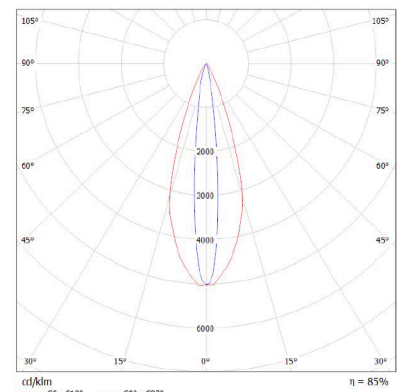

SPY - Luminaria de pared. Luz directa de lectura e indirecta general. Lector orientable fabricado en aluminio mecanizado con LED de alta potencia y óptica oval. Cuerpo fabricado en aluminio extruido que incorpora tres LEDs de alta potencia. Difusor de policarbonato mecanizado matizado. Pantalla en aluminio anodizado. Interruptor tres posiciones on-off-on, y equipo incorporado. Aplique de diseño simétrico lo que permite varias posiciones de instalación.

INSTALACIÓN

Instalación de pared mediante tornillos, contrabase de instalación con multiples puntos de fijación y entrada de acometida. Posibilidad de rotación de 180° para la colocación simétrica en mesa de noche para camas dobles.

Código de producto:	1040
Dimensiones:	254 X 80 X 84
Colores: Anodizado	ALUMINIO NATURAL (02) NEGRO (03)
Colores: Pintura	CHAMPAGNE (04)
Peso:	XXKg.
Montaje:	Pared mediante tornillos
led:	luxeon Rebel R 3000K (50)
Equipo:	independientes 700mA 12W 500mA 6W
Reflector:	
Óptica:	lector led ledil oval 34/18° PMMA
Flujo total emitido:	800 _ 192 lm
Eficiencia lm/W:	120lm/W
Número de ópticas:	1 unidad
Tensión de alimentación:	220/240V.
Alimentación led:	700mA _ 500mA
Potencia total:	3 X 2,2W _ 1 X 1,6W
Frecuencia:	50/60 Hz.
Rendimiento luminaria:	85%
Horas de vida led / equipo:	50000 h
CRI:	90

DATOS FOTOMÉTRICOS

DIMENSIONES

Orientación del lector led + /- 45° en el eje vertical.

Fabricado según normativa EN60598-1 y regulaciones pertinentes