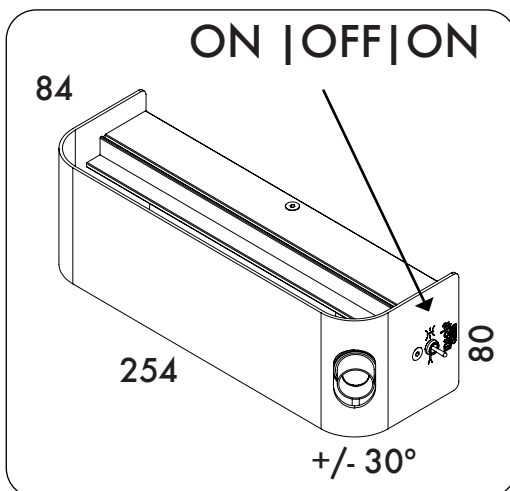

1040

Luminaria de pared. Luz directa de lectura e indirecta general. Lector orientable fabricado en aluminio mecanizado con LED de alta potencia y óptica oval. Cuerpo fabricado en aluminio extruido que incorpora tres LEDs de alta potencia. Difusor de policarbonato mecanizado matizado. Pantalla en aluminio anodizado. Interruptor tres posiciones on-off-on, y equipos incorporados. Aplique de diseño simétrico lo que permite varias posiciones de instalación.

ATENCIÓN! esta luminaria es simétrica
 ATTENTION! symetric luminaire
 ATENTION Cette luminaire est symétrique
 ATENCIÓ aquesta lluminaria es simétrica.

5 **! ON !**

Tensión de red. Mains voltage.
 Tension secteur. Tensió de xarxa.

ATENCIÓN! Fijar las piezas según la posición
 ATTENTION! fix the pieces according to the position
 ATENTION fixer les pièces en fonction de la situation
 ATENCIÓ fixar les peces segons la posició

SPY - Luminaria de pared. Luz directa de lectura e indirecta general. Lector orientable fabricado en aluminio mecanizado con LED de alta potencia y óptica oval. Cuerpo fabricado en aluminio extruido que incorpora tres LEDs de alta potencia. Difusor de policarbonato mecanizado matizado. Pantalla en aluminio anodizado. Interruptor tres posiciones on-off-on, y equipo incorporado. Aplique de diseño simétrico lo que permite varias posiciones de instalación.

Código de producto:	1040
Dimensiones:	254 X 80 X 84
Colores: Anodizado	ALUMINIO NATURAL (02) NEGRO (03)
Colores: Pintura	CHAMPAGNE (04)
Peso:	XXKg.
Montaje:	Pared mediante tornillos
led:	luxeon Rebel R 3000K (50)
Equipo:	independientes 700mA 12W 500mA 6W
Reflector:	
Óptica:	lector led ledil oval 34/18° PMMA
Flujo total emitido:	800 _ 192 lm
Eficiencia lm/W:	120lm/W
Número de ópticas:	1 unidad
Tensión de alimentación:	220/240V.
Alimentación led:	700mA _ 500mA
Potencia total:	3 X 2,2W _ 1 X 1,6W
Frecuencia:	50/60 Hz.
Rendimiento luminaria:	85%
Horas de vida led / equipo:	50000 h
CRI:	90