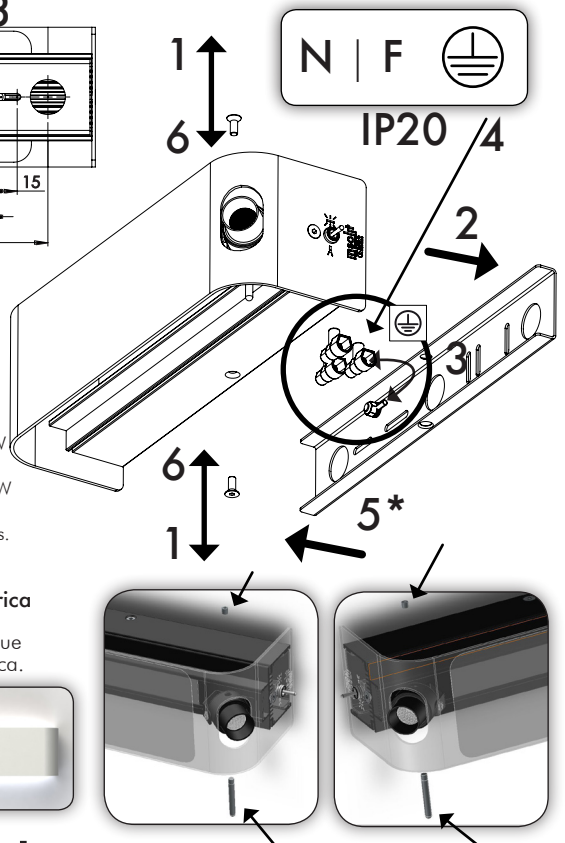

1040

Luminaria de pared. Luz directa de lectura e indirecta general. Lector orientable fabricado en aluminio mecanizado con LED de alta potencia y óptica oval. Cuerpo fabricado en aluminio extruido que incorpora tres LEDs de alta potencia. Difusor de policarbonato mecanizado matizado. Pantalla en aluminio anodizado. Interruptor tres posiciones on-off-on, y equipos incorporados. Aplique de diseño simétrico lo que permite varias posiciones de instalación.

INSTRUCCIONES DE MONTAJE
 INSTALLATION INSTRUCTIONS
 INSTRUCTIONS DE MONTAGE
 INSTRUCCIONS DE MUNTATGE

3 **Instalación y Conexión IP20** IP20 Installation and connection.
 Instalation et connexion IP20. Instal.lació i connexió IP20.

ATENCIÓN! esta luminaria es simétrica
 ATTENTION! symetric luminaire
 ATENTION Cette luminaire est symétrique
 ATENCIÓ aquesta lluminaria es simétrica.

5 **! ON !**

Tensión de red. Mains voltage.
 Tension secteur. Tensió de xarxa.

ATENCIÓN! Fijar las piezas según la posición
 ATTENTION! fix the pieces according to the position
 ATENTION fixer les pièces en fonction de la situation
 ATENCIÓ fixar les peces segons la posició

SPY - Luminaria de pared. Luz directa de lectura e indirecta general. Lector orientable fabricado en aluminio mecanizado con LED de alta potencia y óptica oval. Cuerpo fabricado en aluminio extruido que incorpora tres LEDs de alta potencia. Difusor de policarbonato mecanizado matizado. Pantalla en aluminio anodizado. Interruptor tres posiciones on-off-on, y equipo incorporado. Aplique de diseño simétrico lo que permite varias posiciones de instalación.